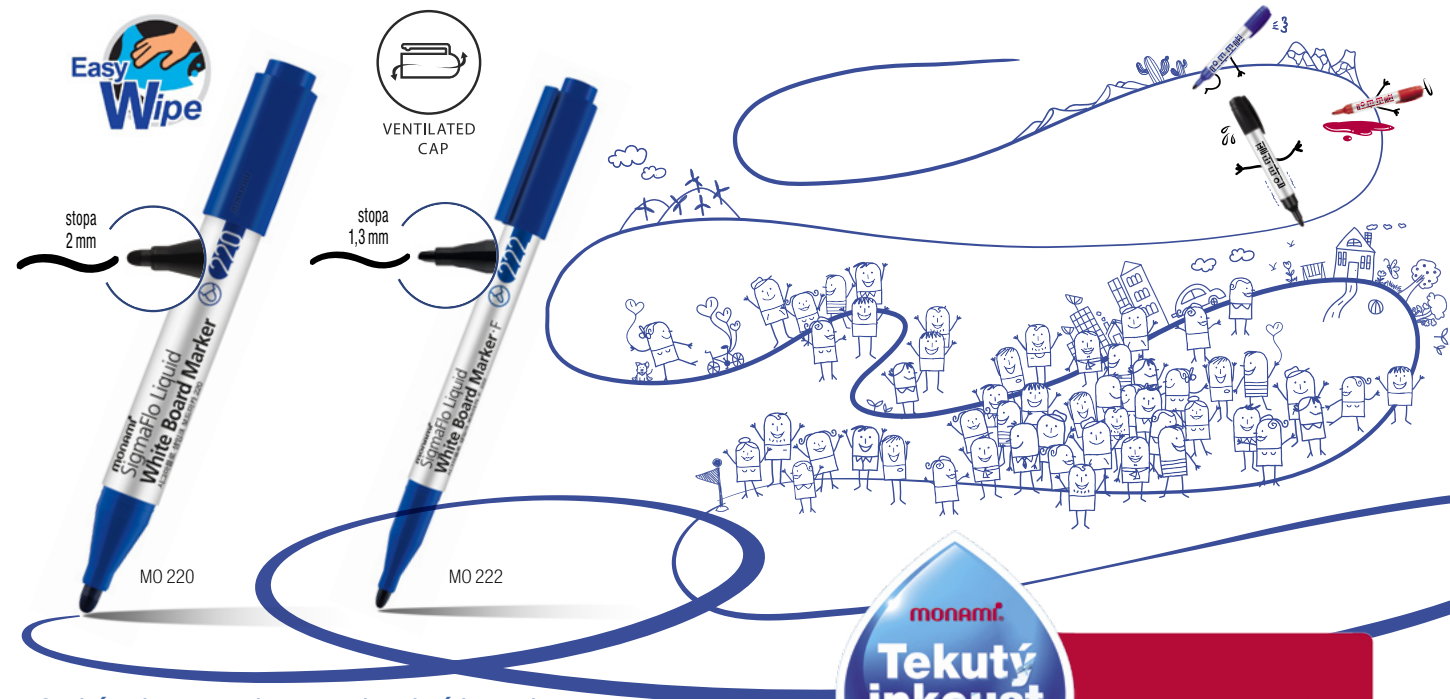

Popisovač na bílé tabule Monami SigmaFlo Liquid

SigmaFlo Liquid White Board Marker

- popisovač • na bílé tabule • kulatý hrot • tekutý inkoust na bázi alkoholu • snadno smazatelný suchým hadříkem nebo papírovou utěrkou • přesná a sytá stopa do poslední kapky inkoustu • kulaté tělo • šestihřanné víčko s klipem k uchycení, zabraňuje skutálení

Popisovač na bílé tabule s kulatým hrotem a tekutým inkoustem. Tekutý inkoust na bázi alkoholu je snadno smazatelný suchým hadříkem nebo papírovou utěrkou. Perfektní rovnoměrně sytá stopa do poslední kapky inkoustu. Přímý systém dodávání tekutého inkoustu. Popisovač má násobně delší stopu než běžné popisovače bez tekutého inkoustu. Kulaté tělo a typické šestihřanné víčko zabraňuje skutálení, klip k uchycení. Okénko pro kontrolu stavu inkoustu. V nabídce čtyři barvy.

Sytá stopa do poslední kapky