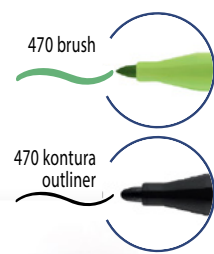

470 kontura
outliner

Popisovače na textil Monami 470

470 brush