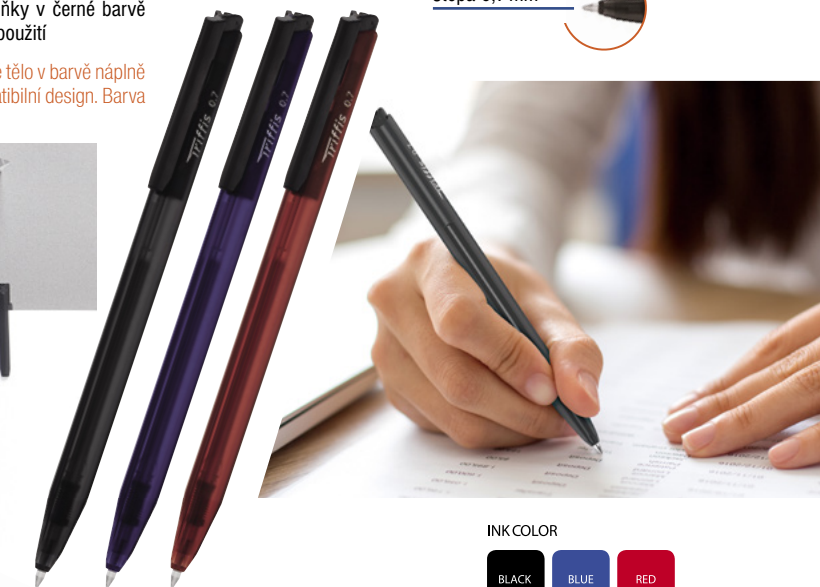

Ergonomický úchop

stopa 0,7 mm